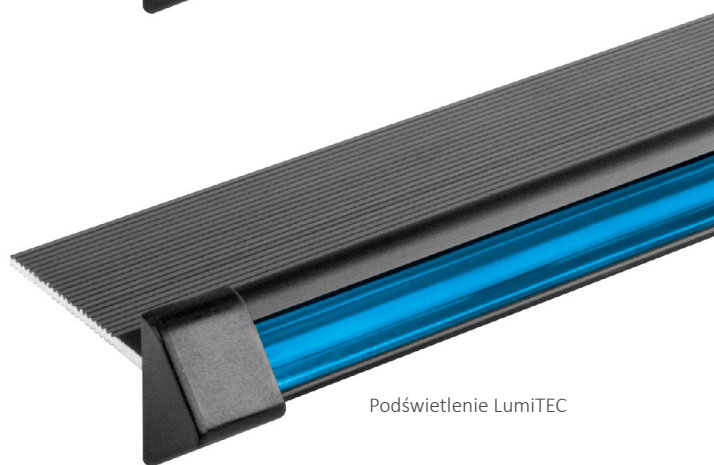

Aluminiowy profil schodowy z podświetleniem, przeznaczony do montażu w stopniach schodowych pod płytkami ceramicznymi.

Dane techniczne

Materiał	aluminium
Kolor profilu	czarny, srebrny
Podświetlenie	- 30 LED/m
LedFLEX	- 60 LED/m
	- 120 LED/m
Kolor podświetlenia	- biały transparentny
	- biały mleczny
	- niebieski
	- czerwony
	- pomarańczowy
	- dowolny wg wzornika RAL
Podświetlenie LumiTEC	biały, turkusowy, żółty, lemon, czerwony, zielony, niebieski, różowy, fioletowy
Zasilanie	12V lub 24V
Moc	4,8 W/m
Sterowanie	DALI, KNX, DMX, Smartphone

Podświetlenie LedFLEX

Podświetlenie LumiTEC

Wymiary [mm]

Sposób montażu