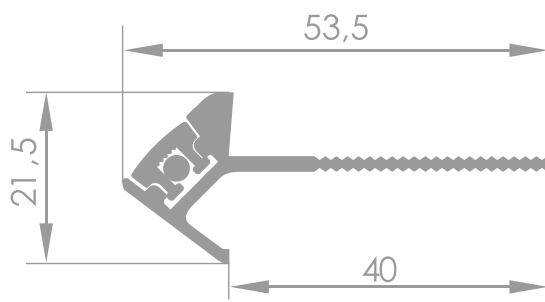

Aluminiowy profil schodowy z podświetleniem, przeznaczony do montażu w stopniach schodowych pod płytkami ceramicznymi.

Dane techniczne

Materiał	aluminium
Kolor profilu	czarny, srebrny
Podświetlenie	- 30 LED/m
LedFLEX	- 60 LED/m
	- 120 LED/m
Kolor podświetlenia	- biały transparentny
	- biały mleczny
	- niebieski
	- czerwony
	- pomarańczowy
	- dowolny wg wzornika RAL
Podświetlenie LumiTEC	biały, turkusowy, żółty, lemon, czerwony, zielony, niebieski, różowy, fioletowy
Zasilanie	12V lub 24V
Moc	4,8 W/m
Sterowanie	DALI, KNX, DMX, Smartphone

Podświetlenie LedFLEX

Podświetlenie LumiTEC

Wymiary [mm]

Sposób montażu