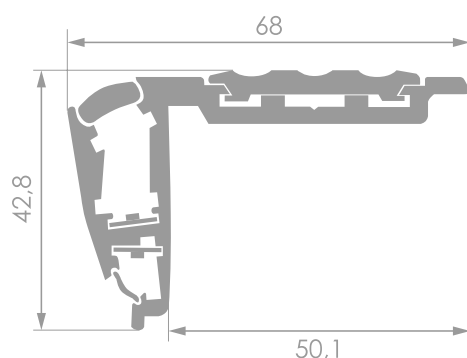

Profil schodowy z podwójnym podświetleniem LED, ze specjalną wkładką antypoślizgową oraz niewidocznymi śrubami. Unikalne, regulowane zaślepki pozwalają na wydłużenie profilu o kolejne 3cm, dzięki czemu profil może być zamontowany nawet w przypadku kiedy stopnie zostały niedokładnie zmierzone lub różnią się szerokością.

Wymiary [mm]

Sposób montażu