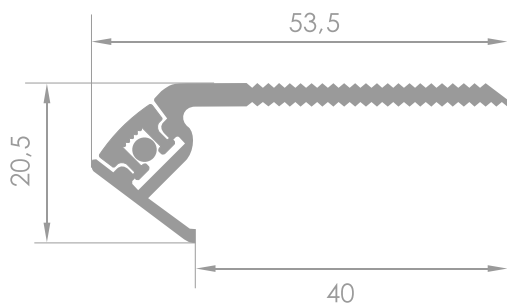

Aluminiowy profil schodowy z podświetleniem, przykręcany lub przyklejany na wykończonej krawędzi stopnia. Profil spełnia też rolę przeciwpoślizgową.

Dane techniczne

| | |
|-----------------------|---|
| Materiał | aluminium |
| Kolor profilu | czarny, srebrny |
| Podświetlenie | - 30 LED/m |
| LedFLEX | - 60 LED/m |
| | - 120 LED/m |
| Kolor podświetlenia | - biały transparentny |
| | - biały mleczny |
| | - niebieski |
| | - czerwony |
| | - pomarańczowy |
| | - dowolny wg wzornika RAL |
| Podświetlenie LumiTEC | biały, turkusowy, żółty, lemon, czerwony, zielony, niebieski, różowy, fioletowy |
| Zasilanie | 12V lub 24V |
| Moc | 4,8 W/m; 9,6 W/m; 12 W/m |
| Sterowanie | DALI, KNX, DMX, Smartphone |

Podświetlenie LedFLEX

Podświetlenie LumiTEC

- Podświetlony symbol rzędu

Wymiary [mm]

Sposób montażu