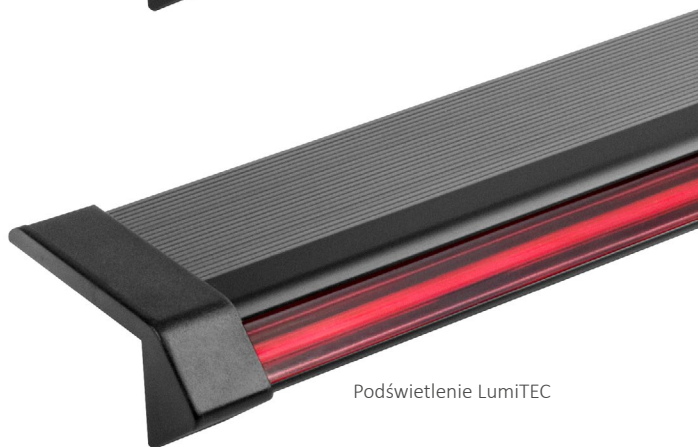

Aluminiowy profil schodowy z podświetleniem, przykręcany lub przyklejany na wykończonej krawędzi stopnia. Profil spełnia też rolę przeciwpoślizgową.

Dane techniczne

| | |
|-----------------------|---|
| Materiał | aluminium |
| Kolor profilu | czarny, srebrny |
| Podświetlenie | - 30 LED/m |
| LedFLEX | - 60 LED/m |
| | - 120 LED/m |
| Kolor podświetlenia | - biały transparentny |
| | - biały mleczny |
| | - niebieski |
| | - czerwony |
| | - pomarańczowy |
| | - dowolny wg wzornika RAL |
| Podświetlenie LumiTEC | biały, turkusowy, żółty, lemon, czerwony, zielony, niebieski, różowy, fioletowy |
| Zasilanie | 12V lub 24V |
| Moc | 4,8 W/m; 9,6 W/m; 12 W/m |
| Sterowanie | DALI, KNX, DMX, Smartphone |

Podświetlenie LedFLEX

Podświetlenie LumiTEC

- Podświetlony symbol rzędu

Wymiary [mm]

Sposób montażu