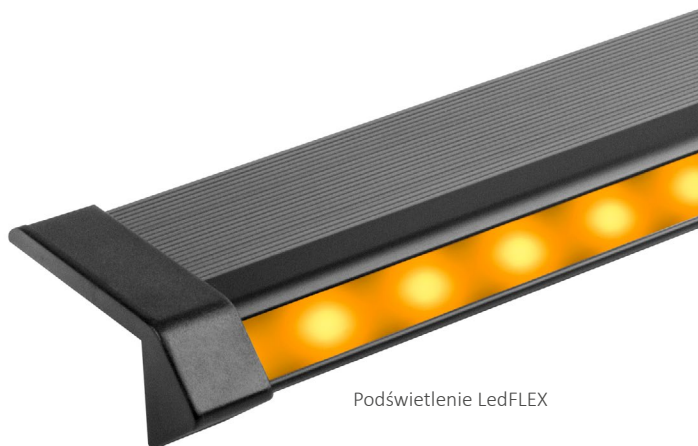

Aluminiowy profil schodowy z podświetleniem, przykręcany lub przyklejany na wykończonej krawędzi stopnia. Profil spełnia też rolę przeciwpoślizgową.

Dane techniczne

| | |
|-----------------------|---|
| Materiał | aluminium |
| Kolor profilu | czarny, srebrny |
| Podświetlenie | - 30 LED/m |
| LedFLEX | - 60 LED/m |
| | - 120 LED/m |
| Kolor podświetlenia | - biały transparentny |
| | - biały mleczny |
| | - niebieski |
| | - czerwony |
| | - pomarańczowy |
| | - dowolny wg wzornika RAL |
| Podświetlenie LumiTEC | biały, turkusowy, żółty, lemon, czerwony, zielony, niebieski, różowy, fioletowy |
| Zasilanie | 12V lub 24V |
| Moc | 4,8 W/m; 9,6 W/m; 12 W/m |
| Sterowanie | DALI, KNX, DMX, Smartphone |

Podświetlenie LedFLEX

Podświetlenie LumiTEC

- Podświetlony symbol rzędu

Wymiary [mm]

Sposób montażu