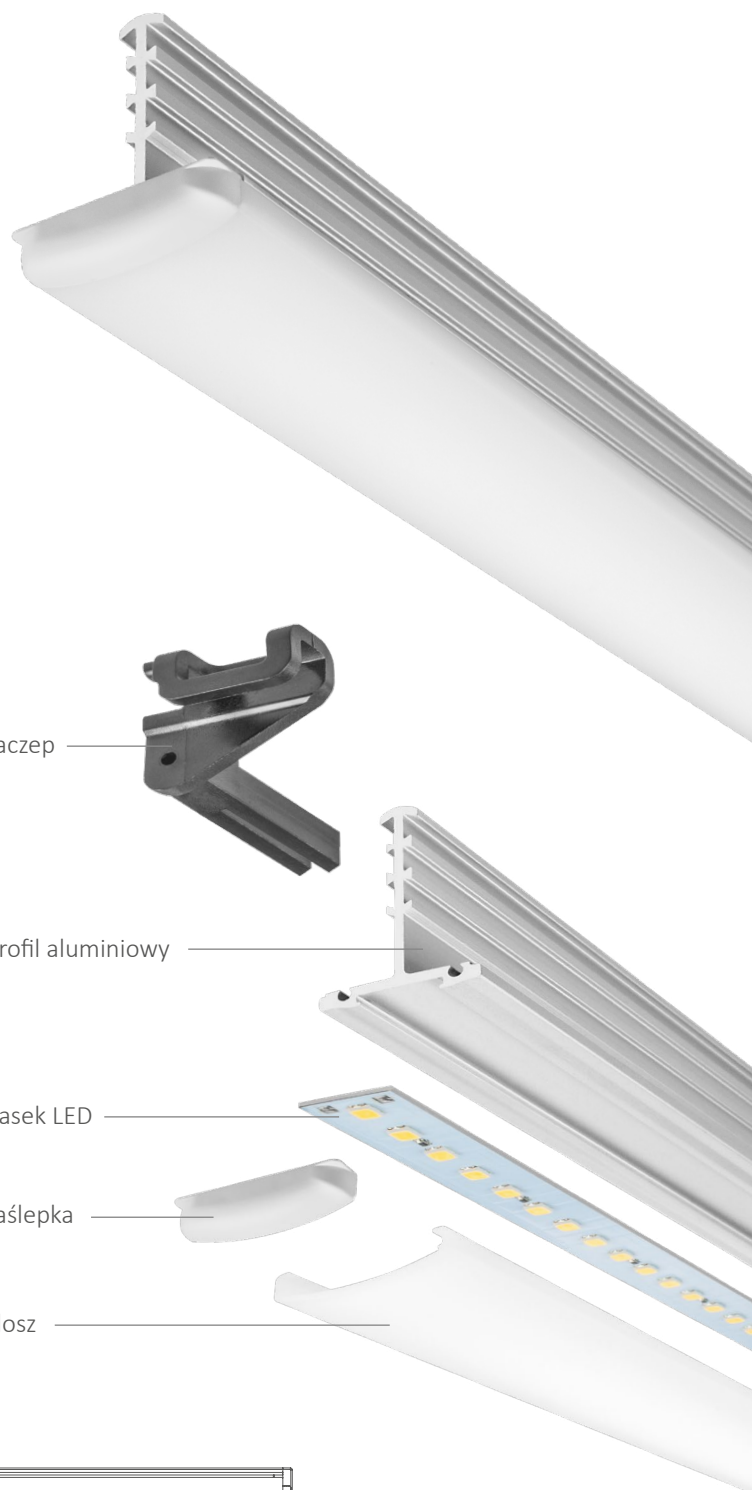

Standardowa lampa z mlecznym kloszem rozpraszającym. Funkcjonalne i estetyczne rozwiązanie dla biur, budynków użyteczności publicznej, hoteli, sal konferencyjnych, szpitali oraz innych przestrzeni biurowo-publicznych.

Parametry

Moc	10 W
Napięcie zasilania	24V DC (SELV)
Kąt rozsyłu światła	140°
Barwa światła	Neutralna Biała
Temperatura barwowa	4100 K
Strumień świetlny oprawy	1050 lm
Trwałość diod LED	50.000 h
Temperatura pracy Ta	Od 2°C do 40°C
Możliwość ściemniania	Tak
Stopień ochrony	IP40
Wskaźnik oddawania barw (CRI)	83
Klasa energetyczna	A+

Wymiary