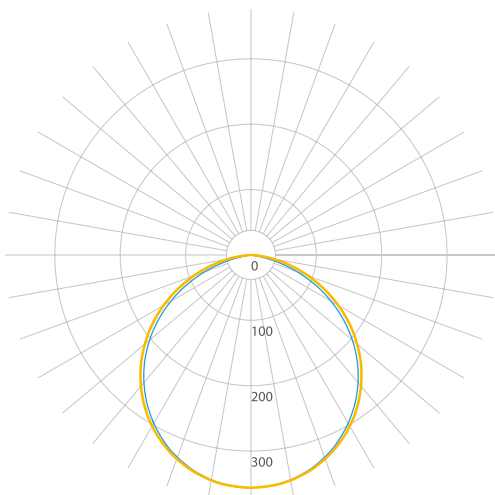

Parametry

Moc	10 W
Napięcie zasilania	24V DC (SELV)
Kąt rozsyłu światła	140°
Barwa światła	Neutralna Biała
Temperatura barwowa	4100 K
Strumień świetlny oprawy	1050 lm
Trwałość diod LED	50.000 h
Temperatura pracy Ta	Od 2°C do 40°C
Możliwość ściemniania	Tak
Stopień ochrony	IP40
Wskaźnik oddawania barw (CRI)	83
Klasa energetyczna	A+

Wymiary