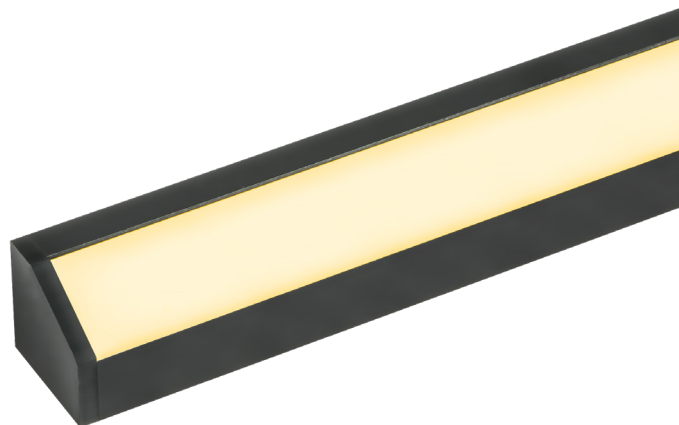

LA to profil z aluminium wysokiej jakości. Występuje w czarnej anodzie. Kolor przesłony jest mlecznobiały. To profil narożnikowy z podświetleniem LED. Jest estetyczny, dlatego znajduje zastosowanie przy aranżacjach wnętrz. Sprawdza się do oświetlenia całych pomieszczeń, przy krawędziach ścian, sufitów a także mebli np. szafek, regałów czy półek. Obrotowa zaślepka pozwala na ustawienie podświetlenia pod wybranym kątem, tym samym precyzyjnie oświetlając wybrany obiekt lub przestrzeń. Profil z przesłoną zapewnia szczelność na poziomie IP 40.

## Dane techniczne

|                       |                                     |
|-----------------------|-------------------------------------|
| Materiał              | aluminium anodowane                 |
| Kolor profilu         | czarny                              |
| Podświetlenie LedFlex | 30 LED/m; 60 LED/m;<br>120 LED/m    |
| Kolor przesłony       | mleczny                             |
| Zasilanie             | 12V lub 24V DC                      |
| Moc                   | 2,4W/m; 4,8 W/m; 9,6 W/m;<br>12 W/m |
| Sterowanie            | DALI, KNX, DMX, Smartphone          |
| IP                    | 40                                  |