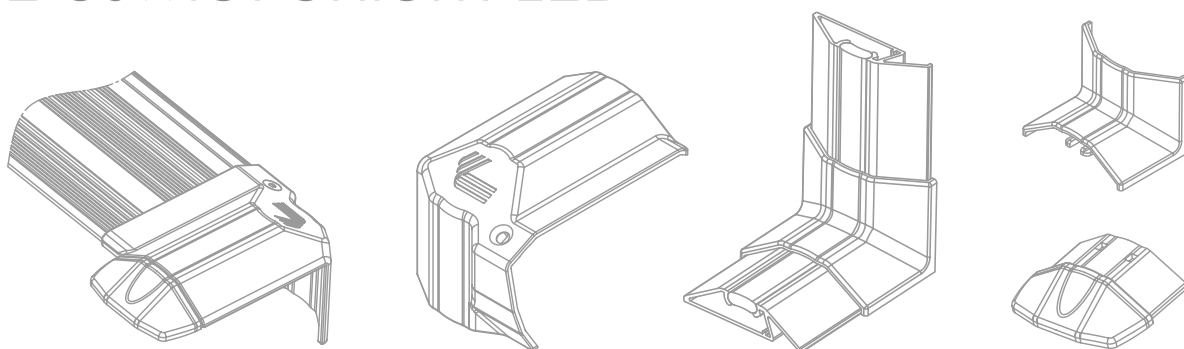

Simply **brighter.**

CROSSLINÉ

Metalowy system prowadzenia kabli
z oświetleniem LED

CROSSLINE

Metalowy system prowadzenia kabli z oświetleniem LED

Świeący system prowadzenia kabli CROSSLINE to odpowiedź na potrzebę **prostej i estetycznej instalacji profili schodowych LED**.

Specjalnie zaprojektowany profil pozwala **przewodzić przewody bez potrzeby frezowania powierzchni**, a zupełnie nowa możliwość liniowego oświetlenia poziomej oraz pionowej płaszczyzny stopni daje szansę na stworzenie jeszcze większego „efektu WOW!”

Dzięki **metalowej konstrukcji i najwyższej jakości**, która charakteryzuje całą rodzinę profili LARS, świeący system prowadzenia kabli CROSSLINE wyznacza nowy kierunek w oświetleniu przeszkodowym **dla branży rozrywkowej**.

System CROSSLINE jest dostępny również w wersji **bez oświetlenia LED**.

- 1** Zaślepka
- 2** Maskownica wypukła L (lewa)
- 3** Maskownica wklęsła
- 4** Maskownica kabli CROSSLINE
- 5** Przesłona
- 6** Pasek LED
- 7** Szybkołączki
- 8** Przewód LED
- 9** Przewód zasilający
- 10** Profil Duo Led Uni lub Stepline
- 11** Oznaczenie rzędu