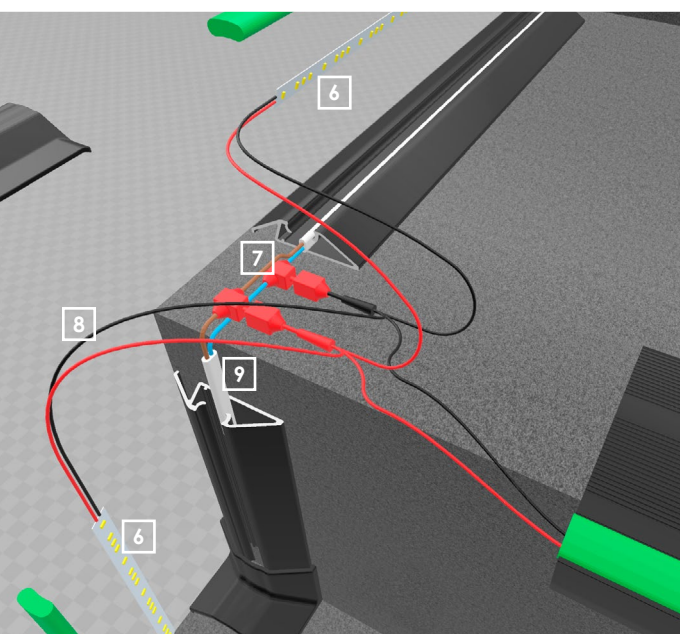

Simply **brighter.**

CROSSLINÉ

Metalowy system prowadzenia kabli
z oświetleniem LED

CROSSLINE

Metalowy system prowadzenia kabli z oświetleniem LED

Świeący system prowadzenia kabli CROSSLINE to odpowiedź na potrzebę **prostej i estetycznej instalacji profili schodowych LED**.

Specjalnie zaprojektowany profil pozwala **przewodzić przewody bez potrzeby frezowania powierzchni**, a zupełnie nowa możliwość liniowego oświetlenia poziomej oraz pionowej płaszczyzny stopni daje szansę na stworzenie jeszcze większego „efektu WOW!”

Dzięki **metalowej konstrukcji i najwyższej jakości**, która charakteryzuje całą rodzinę profili LARS, świeący system prowadzenia kabli CROSSLINE wyznacza nowy kierunek w oświetleniu przeszkodowym **dla branży rozrywkowej**.

System CROSSLINE jest dostępny również w wersji **bez oświetlenia LED**.

- 1** Zaślepka
- 2** Maskownica wypukła L (lewa)
- 3** Maskownica wklęsła
- 4** Maskownica kabli CROSSLINE
- 5** Przesłona
- 6** Pasek LED
- 7** Szybkołączki
- 8** Przewód LED
- 9** Przewód zasilający
- 10** Profil Duo Led Uni lub Stepline
- 11** Oznaczenie rzędu