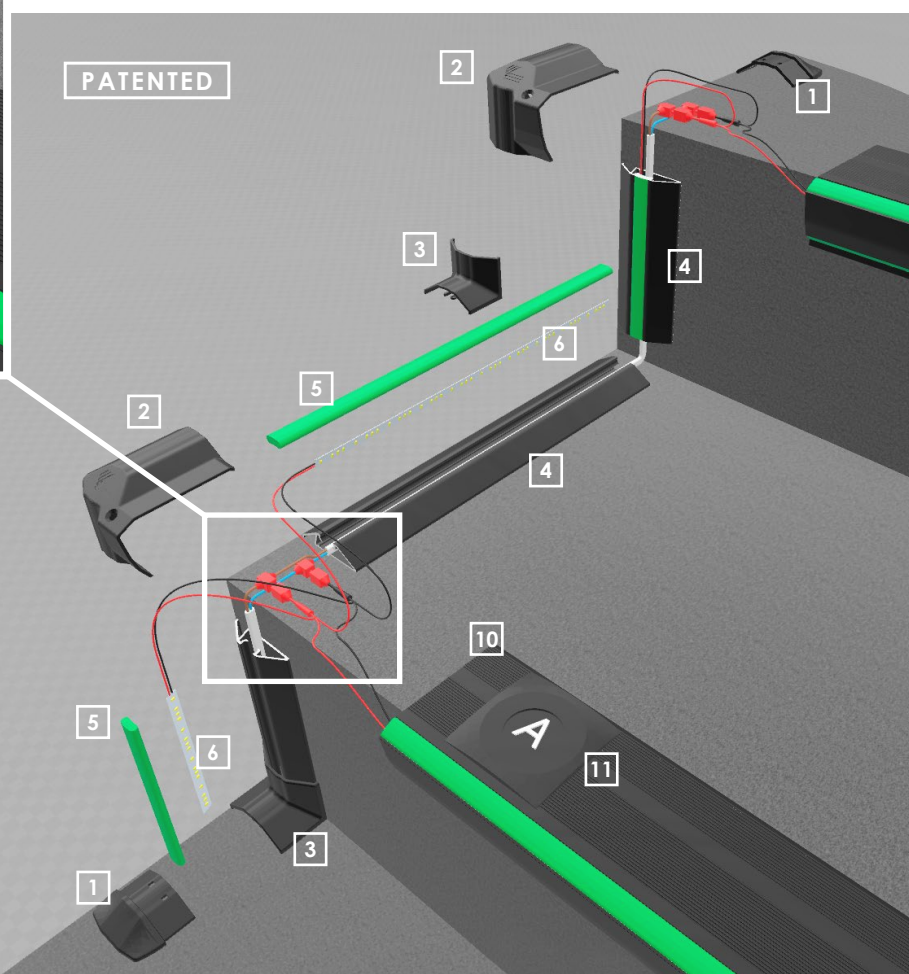

Simply **brighter.**

CROSSLINÉ

Metalowy system prowadzenia kabli
z oświetleniem LED

CROSSLINE

Metalowy system prowadzenia kabli z oświetleniem LED

Świeący system prowadzenia kabli CROSSLINE to odpowiedź na potrzebę **prostej i estetycznej instalacji profili schodowych LED**.

Specjalnie zaprojektowany profil pozwala **przewodzić przewody bez potrzeby frezowania powierzchni**, a zupełnie nowa możliwość liniowego oświetlenia poziomej oraz pionowej płaszczyzny stopni daje szansę na stworzenie jeszcze większego „efektu WOW!”

Dzięki **metalowej konstrukcji i najwyższej jakości**, która charakteryzuje całą rodzinę profili LARS, świeący system prowadzenia kabli CROSSLINE wyznacza nowy kierunek w oświetleniu przeszkodowym **dla branży rozrywkowej**.

System CROSSLINE jest dostępny również w wersji **bez oświetlenia LED**.

- 1** Zaślepka
- 2** Maskownica wypukła L (lewa)
- 3** Maskownica wklęsła
- 4** Maskownica kabli CROSSLINE
- 5** Przesłona
- 6** Pasek LED
- 7** Szybkołączki
- 8** Przewód LED
- 9** Przewód zasilający
- 10** Profil Duo Led Uni lub Stepline
- 11** Oznaczenie rzędu