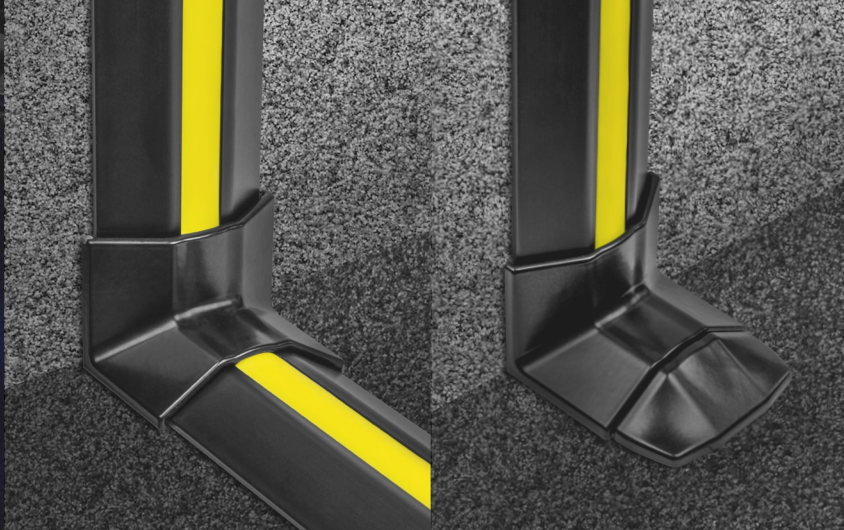

Simply **brighter.**

CROSSLINÉ

Metalowy system prowadzenia kabli
z oświetleniem LED

CROSSLINE

Metalowy system prowadzenia kabli z oświetleniem LED

Świeący system prowadzenia kabli CROSSLINE to odpowiedź na potrzebę **prostej i estetycznej instalacji profili schodowych LED**.

Specjalnie zaprojektowany profil pozwala **przewodzić przewody bez potrzeby frezowania powierzchni**, a zupełnie nowa możliwość liniowego oświetlenia poziomej oraz pionowej płaszczyzny stopni daje szansę na stworzenie jeszcze większego „efektu WOW!”

Dzięki **metalowej konstrukcji i najwyższej jakości**, która charakteryzuje całą rodzinę profili LARS, świeący system prowadzenia kabli CROSSLINE wyznacza nowy kierunek w oświetleniu przeszkodowym **dla branży rozrywkowej**.

System CROSSLINE jest dostępny również w wersji **bez oświetlenia LED**.

- 1** Zaślepka
- 2** Maskownica wypukła L (lewa)
- 3** Maskownica wklęsła
- 4** Maskownica kabli CROSSLINE
- 5** Przesłona
- 6** Pasek LED
- 7** Szybkołączki
- 8** Przewód LED
- 9** Przewód zasilający
- 10** Profil Duo Led Uni lub Stepline
- 11** Oznaczenie rzędu