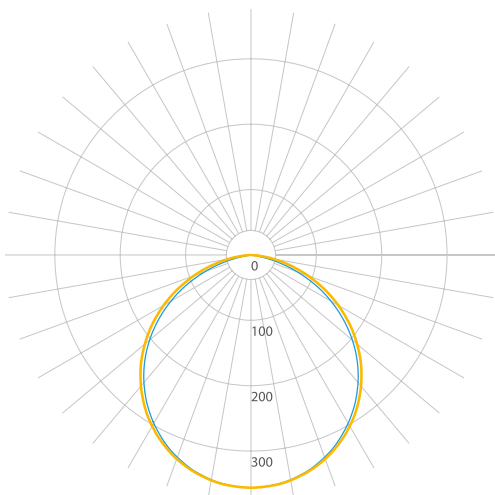

## Parametry

Moc	10 W
Napięcie zasilania	24V DC (SELV)
Kąt rozsyłu światła	140°
Barwa światła	Neutralna Biała
Temperatura barwowa	4100 K
Strumień świetlny oprawy	1050 lm
Trwałość diod LED	50.000 h
Temperatura pracy Ta	Od 2°C do 40°C
Możliwość ściemniania	Tak
Stopień ochrony	IP40
Wskaźnik oddawania barw (CRI)	83
Klasa energetyczna	A+

## Wymiary