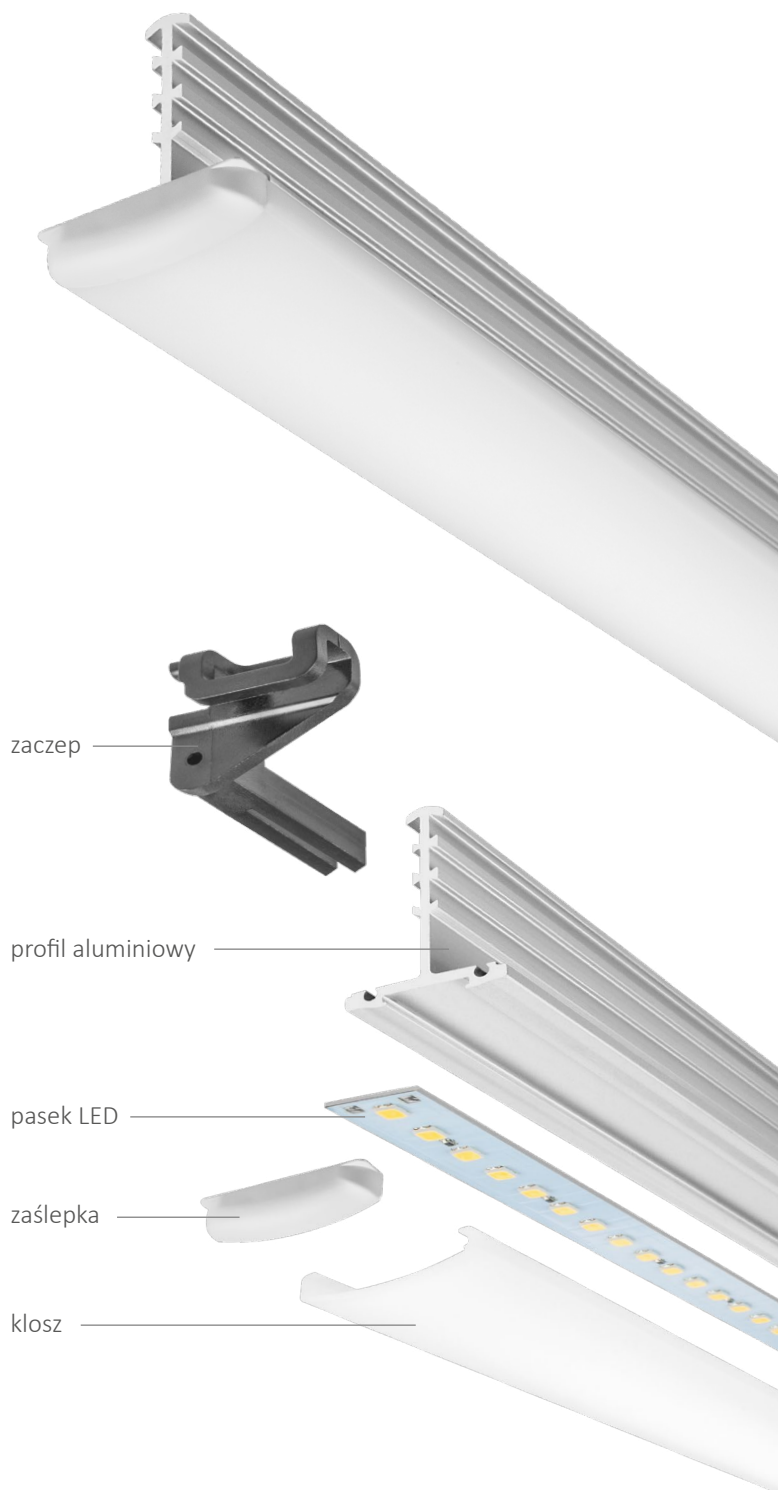

**Standardowa lampa z mlecznym kloszem rozpraszającym.** Funkcjonalne i estetyczne rozwiązanie dla biur, budynków użyteczności publicznej, hoteli, sal konferencyjnych, szpitali oraz innych przestrzeni biurowo-publicznych.

## Parametry

Moc	10 W
Napięcie zasilania	24V DC (SELV)
Kąt rozsyłu światła	140°
Barwa światła	Neutralna Biała
Temperatura barwowa	4100 K
Strumień świetlny oprawy	1050 lm
Trwałość diod LED	50.000 h
Temperatura pracy Ta	Od 2°C do 40°C
Możliwość ściemniania	Tak
Stopień ochrony	IP40
Wskaźnik oddawania barw (CRI)	83
Klasa energetyczna	A+

## Wymiary