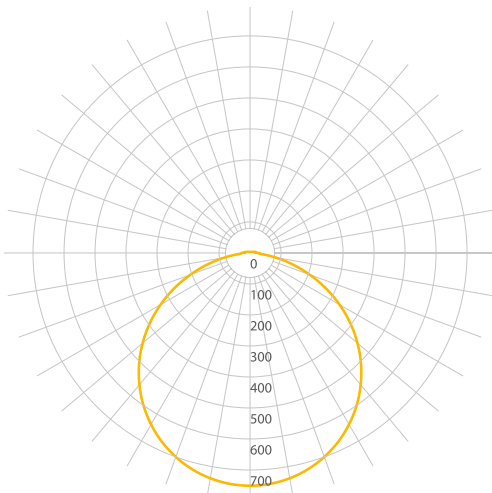

Parametry

Moc	20 W
Napięcie zasilania	24V DC (SELV)
Kąt rozsyłu światła	140°
Barwa światła	Neutralna Biała
Temperatura barwowa	4100 K
Strumień świetlny oprawy	2100 lm
Trwałość diod LED	50.000 h
Temperatura pracy Ta	Od 2°C do 40°C
Możliwość ściemniania	Tak
Stopień ochrony	IP40
Wskaźnik oddawania barw (CRI)	83
Klasa energetyczna	A+

Wymiary