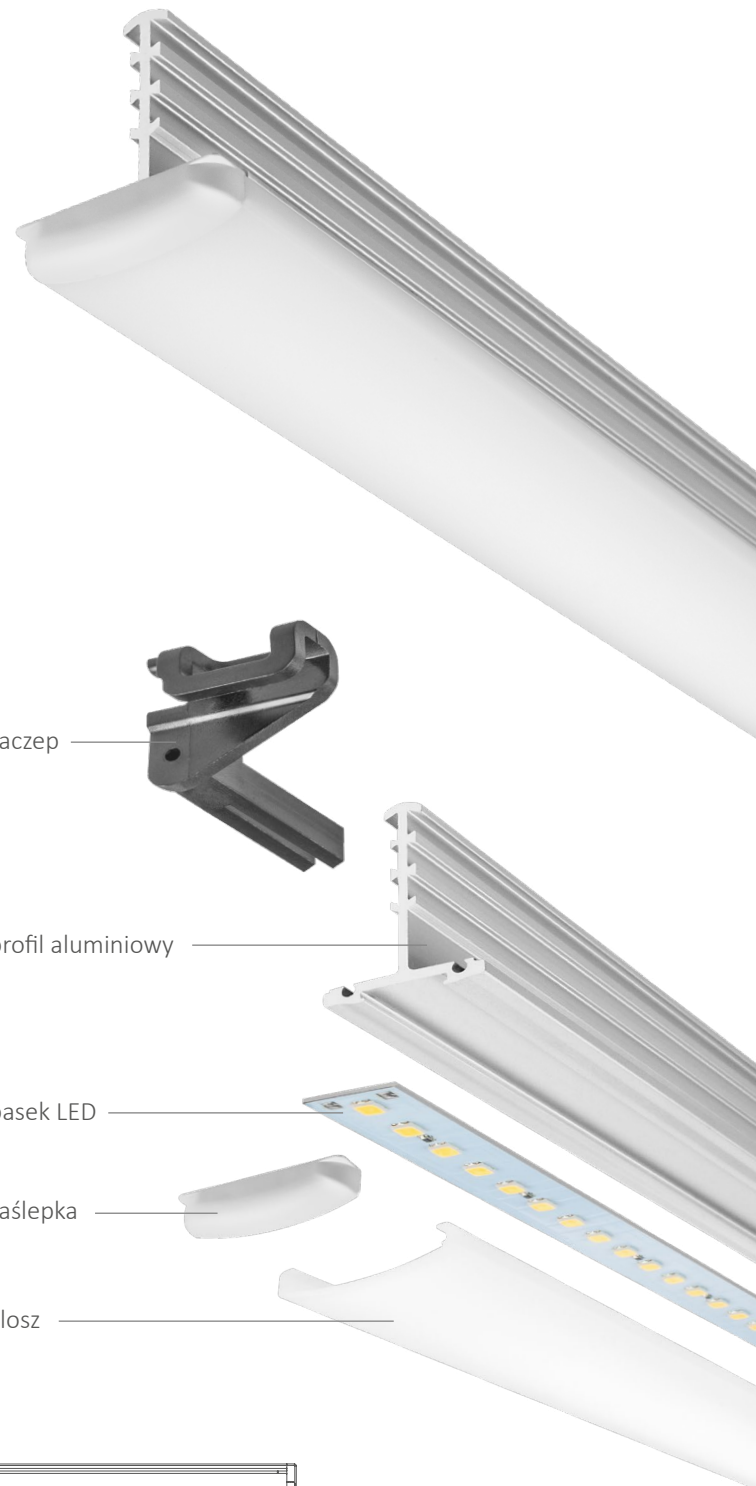

Standardowa lampa z mlecznym kloszem rozpraszającym. Funkcjonalne i estetyczne rozwiązanie dla biur, budynków użyteczności publicznej, hoteli, sal konferencyjnych, szpitali oraz innych przestrzeni biurowo-publicznych.

Parametry

Moc	20 W
Napięcie zasilania	24V DC (SELV)
Kąt rozsyłu światła	140°
Barwa światła	Neutralna Biała
Temperatura barwowa	4100 K
Strumień świetlny oprawy	2100 lm
Trwałość diod LED	50.000 h
Temperatura pracy Ta	Od 2°C do 40°C
Możliwość ściemniania	Tak
Stopień ochrony	IP40
Wskaźnik oddawania barw (CRI)	83
Klasa energetyczna	A+

Wymiary